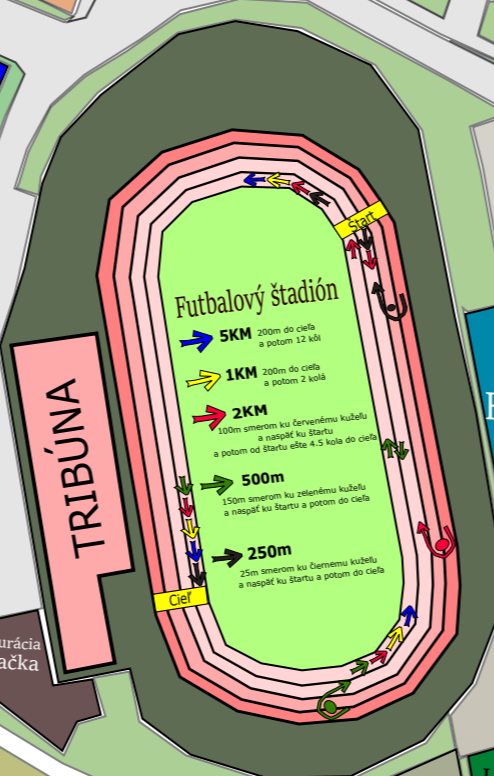

smer z hlavnej cesty

Sídlisko Bysterec

Sídlisko Bysterec

Hotelová akadémia

Areál základnej školy M.Kukučina

Plaváreň

Futbalový štadión

TRIBÚNA

- 5KM 200m do cieľa a potom 12 kolá
- 1KM 200m do cieľa a potom 2 kolá
- 2KM 100m smerom ku farvenému kužeľu a naspäť ku štartu a potom od štartu ešte 4-5 kola do cieľa
- 500m 150m smerom ku zelenému kužeľu a naspäť ku štartu a potom do cieľa
- 250m 25m smerom ku čiernemu kužeľu a naspäť ku štartu a potom do cieľa

Hokejový štadión

Reštaurácia Kopačka

Skate park

Umelá tráva

Plážový volejbal ihrisko

Materská škôlka

Kolonádový most

Železný hojdačí most

Workout centre

Umelá tráva

smer Gaceľ

Bežecké trate Dolnokubínského AKVATLONU

Kuzmínovo