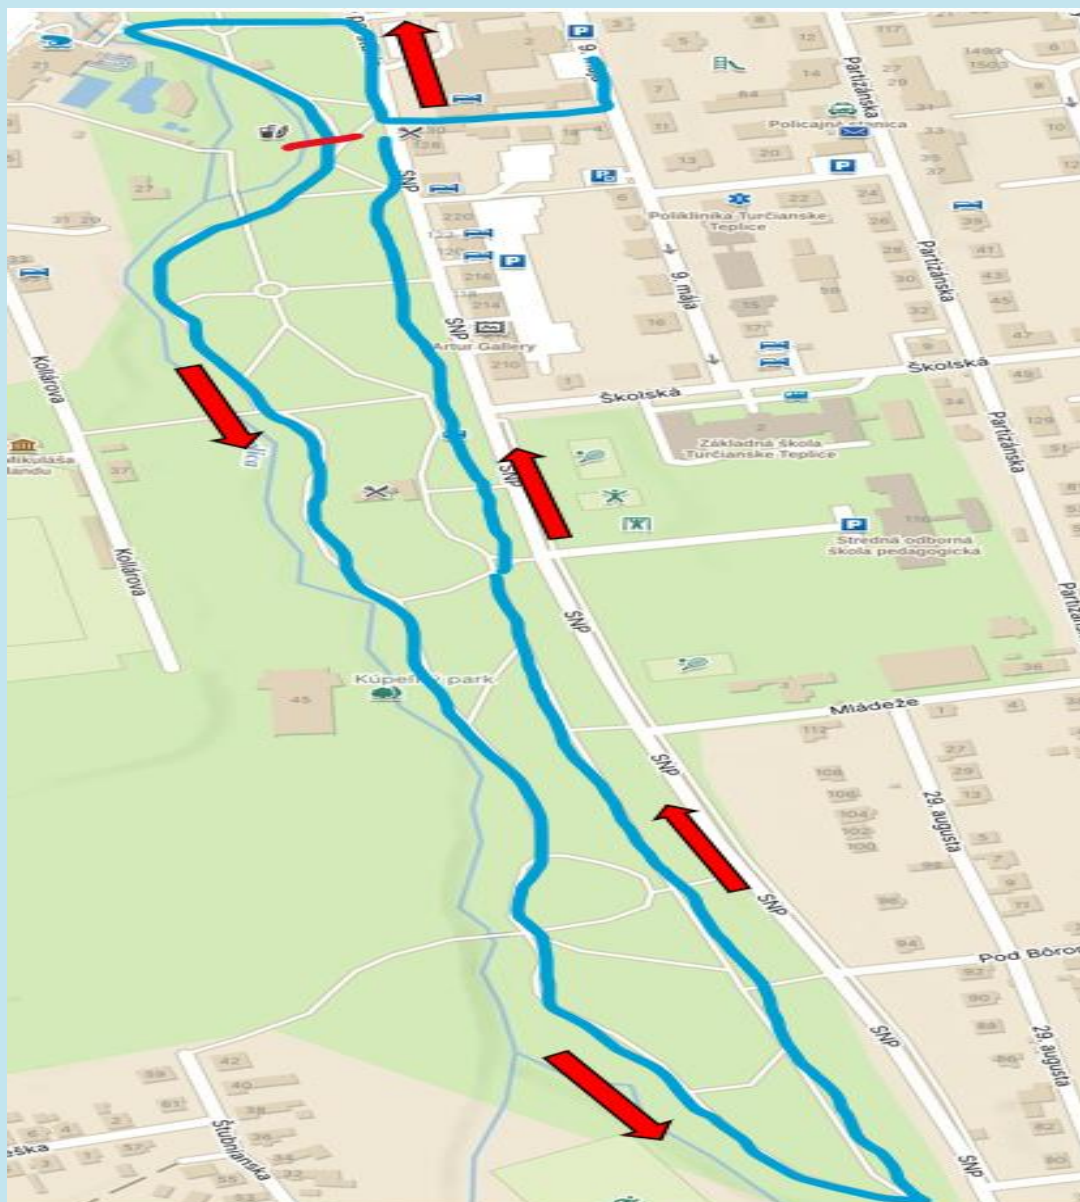

## Zázemie a mapy tratí:

BEH: NÁDEJE + OPEN kids

**Vlastné Body**

- 1 **Registrácia**  
9. mája 428/2  
48.8602514N, 18.8612750E
- 2 **Štart/Cieľ**  
9. mája  
48.8600306N, 18.8615325E
- 3 **Bazén**  
48°51'35.907"N, 18°51'40.069"E  
48.8599742N, 18.8611303E
- 4 **Depo**  
48°51'36.294"N, 18°51'40.996"E  
48.8600817N, 18.8613878E
- 5 **Obrátka Nádeje C 62,5m**  
9. mája  
48.8595786N, 18.8616989E
- 6 **Obrátka Nádeje B/OPEN kids 125m**  
9. mája  
48.8588906N, 18.8619028E
- 7 **Obrátka Nádeje A 250m**  
9. mája  
48.8578531N, 18.8621869E

# HORNOTURČIANSKY AKVATLON

BEH: Mladší žiaci + OPEN 1km

  
**MODERNÉ KÚPELE**  
— TURČIANSKE TEPLICE —

**MESTO  
TURČIANSKE  
TEPLICE**

# HORNOTURČIANSKY AKVATLON

BEH: Starší žiaci 2km

  
**MODERNÉ KÚPELE**  
— TURČIANSKE TEPLICE —

**MESTO  
TURČIANSKE  
TEPLICE**

# HORNOTURČIANSKY AKVATLON

BEH: Ostatní 5km (2x2,5km)

  
**MODERNÉ KÚPELE**  
— TURČIANSKE TEPLICE —

**MESTO  
TURČIANSKE  
TEPLICE**