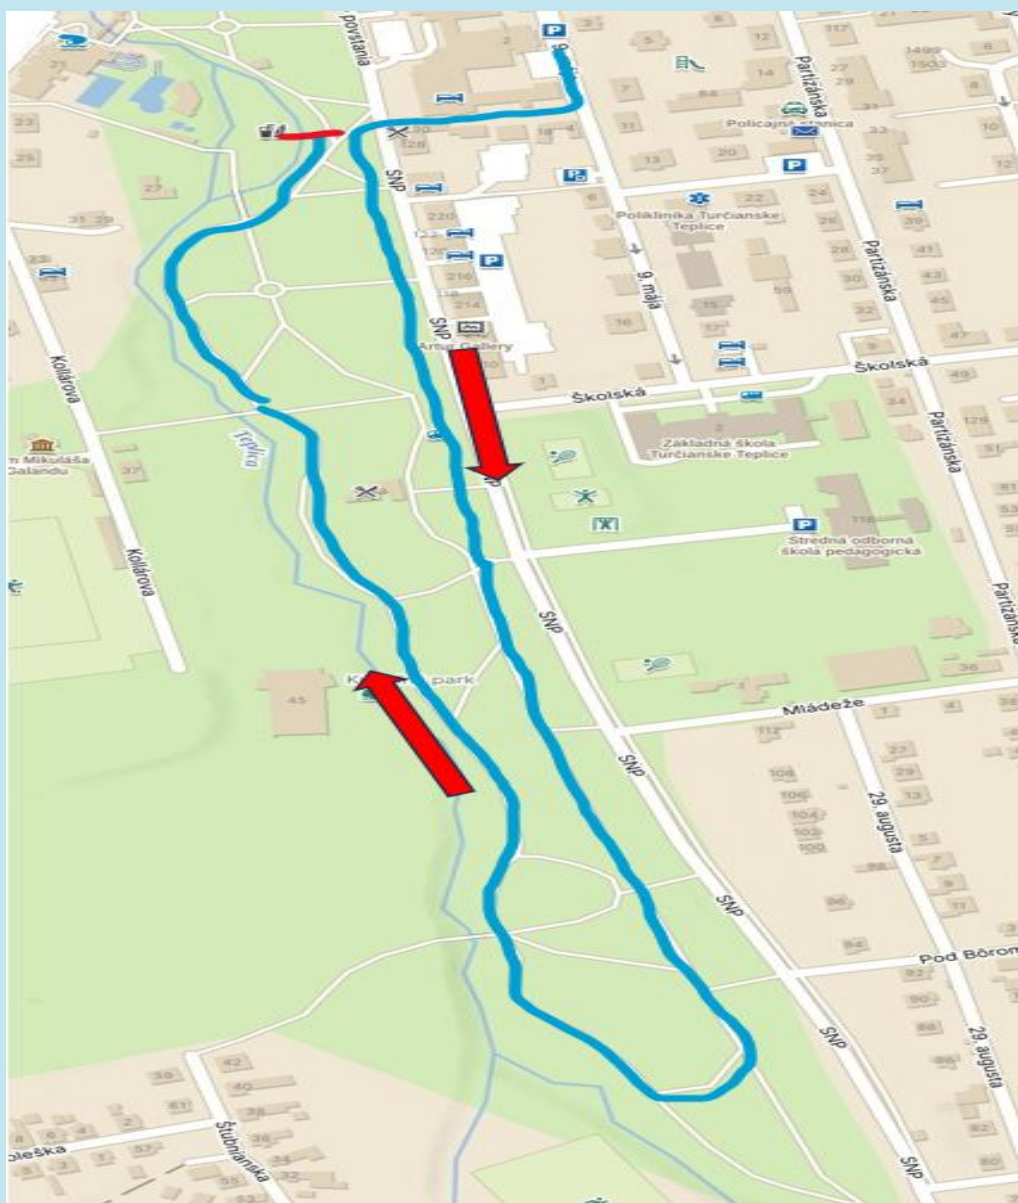

## Zázemie a mapy tratí:

BEH: NÁDEJE + OPEN kids

**Vlastné Body**

- 1 **Registrácia**  
9. mája 428/2  
48.8602514N, 18.8612750E
- 2 **Štart/Cieľ**  
9. mája  
48.8600306N, 18.8615325E
- 3 **Bazén**  
48°51'35.907"N, 18°51'40.069"E  
48.8599742N, 18.8611303E
- 4 **Depo**  
48°51'36.294"N, 18°51'40.996"E  
48.8600817N, 18.8613878E
- 5 **Obrátka Nádeje C 62,5m**  
9. mája  
48.8595786N, 18.8616989E
- 6 **Obrátka Nádeje B/OPEN kids 125m**  
9. mája  
48.8588906N, 18.8619028E
- 7 **Obrátka Nádeje A 250m**  
9. mája  
48.8578531N, 18.8621869E

# HORNOTURČIANSKY AKVATLON

BEH: Mladší žiaci + OPEN 1km

  
**MODERNÉ KÚPELE**  
— TURČIANSKE TEPLICE —

**MESTO  
TURČIANSKE  
TEPLICE**

# HORNOTURČIANSKY AKVATLON

BEH: Starší žiaci 2km

  
**MODERNÉ KÚPELE**  
— TURČIANSKE TEPLICE —

**MESTO  
TURČIANSKE  
TEPLICE**

# HORNOTURČIANSKY AKVATLON

BEH: Ostatní 5km (2x2,5km)

  
**MODERNÉ KÚPELE**  
— TURČIANSKE TEPLICE —

**MESTO  
TURČIANSKE  
TEPLICE**