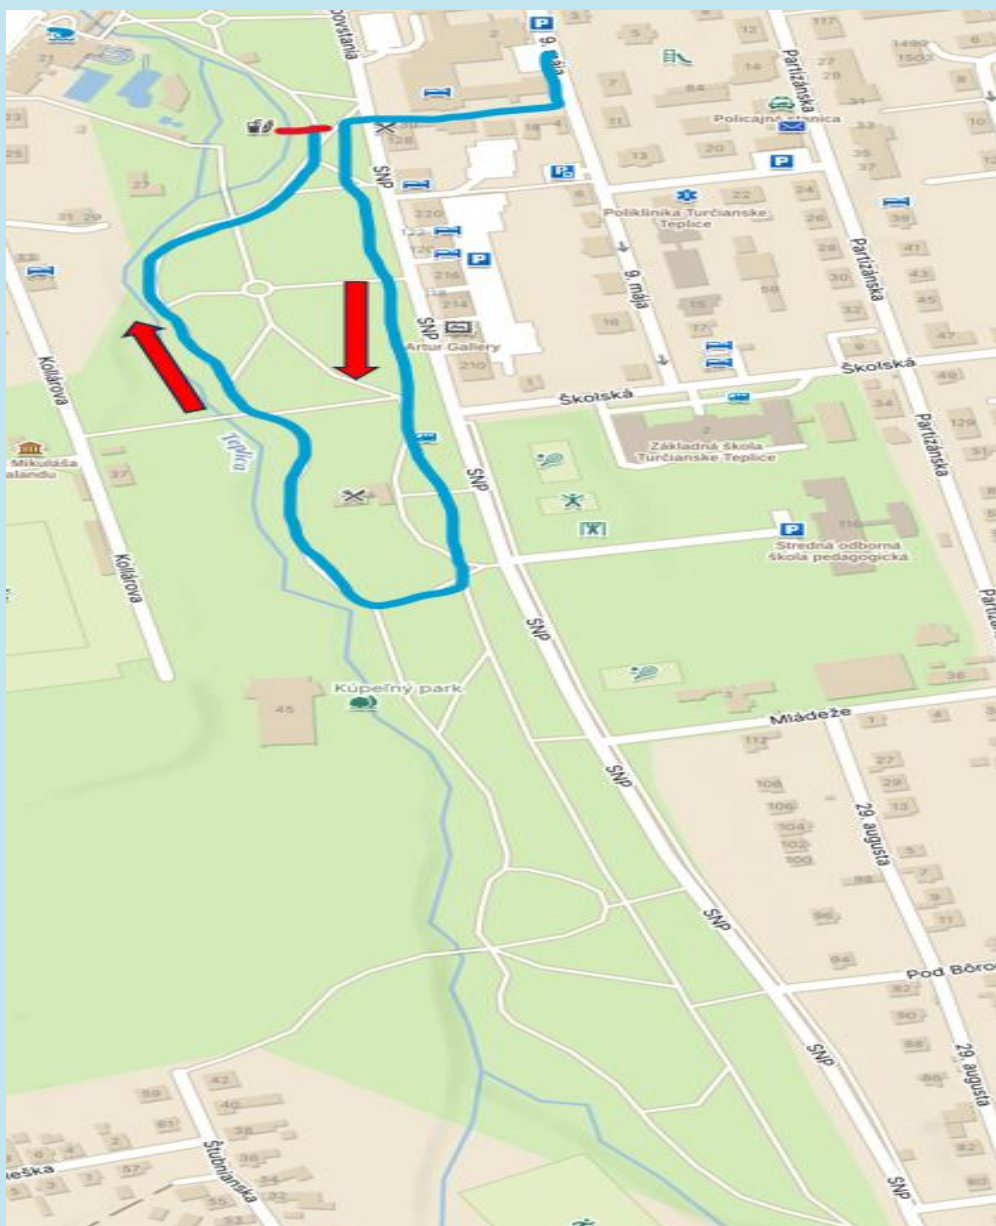

## Zázemie a mapy tratí:

BEH: NÁDEJE + OPEN kids

**Vlastné Body**

- 1 **Registrácia**  
9. mája 428/2  
48.8602514N, 18.8612750E
- 2 **Štart/Cieľ**  
9. mája  
48.8600306N, 18.8615325E
- 3 **Bazén**  
48°51'35.907"N, 18°51'40.069"E  
48.8599742N, 18.8611303E
- 4 **Depo**  
48°51'36.294"N, 18°51'40.996"E  
48.8600817N, 18.8613878E
- 5 **Obrátka Nádeje C 62,5m**  
9. mája  
48.8595786N, 18.8616989E
- 6 **Obrátka Nádeje B/OPEN kids 125m**  
9. mája  
48.8588906N, 18.8619028E
- 7 **Obrátka Nádeje A 250m**  
9. mája  
48.8578531N, 18.8621869E

# HORNOTURČIANSKY AKVATLON

BEH: Mladší žiaci + OPEN 1km

  
**MODERNÉ KÚPELE**  
— TURČIANSKE TEPLICE —

**MESTO  
TURČIANSKE  
TEPLICE**

# HORNOTURČIANSKY AKVATLON

BEH: Starší žiaci 2km

  
**MODERNÉ KÚPELE**  
— TURČIANSKE TEPLICE —

**MESTO  
TURČIANSKE  
TEPLICE**

# HORNOTURČIANSKY AKVATLON

BEH: Ostatní 5km (2x2,5km)

  
**MODERNÉ KÚPELE**  
— TURČIANSKE TEPLICE —

**MESTO  
TURČIANSKE  
TEPLICE**