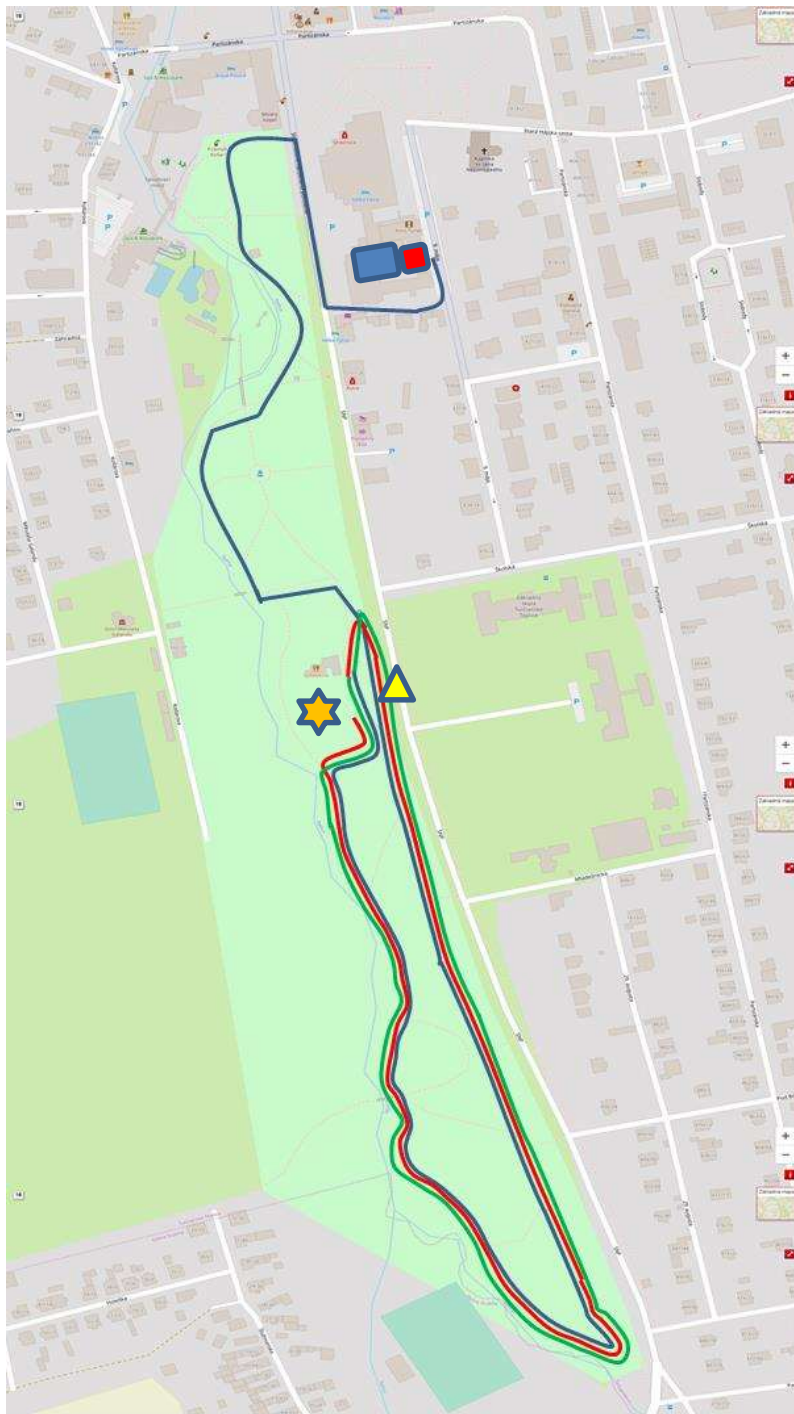

Aquapark Triatlon Turčianske Teplice

OSTATNÍ: 5000m 1.KOLO 2.KOLO 3.KOLO

bazén depo cieľ občerstvenie

Generálny sponzor

Sponzori

MESTO
TURČIANSKE
TEPLICE