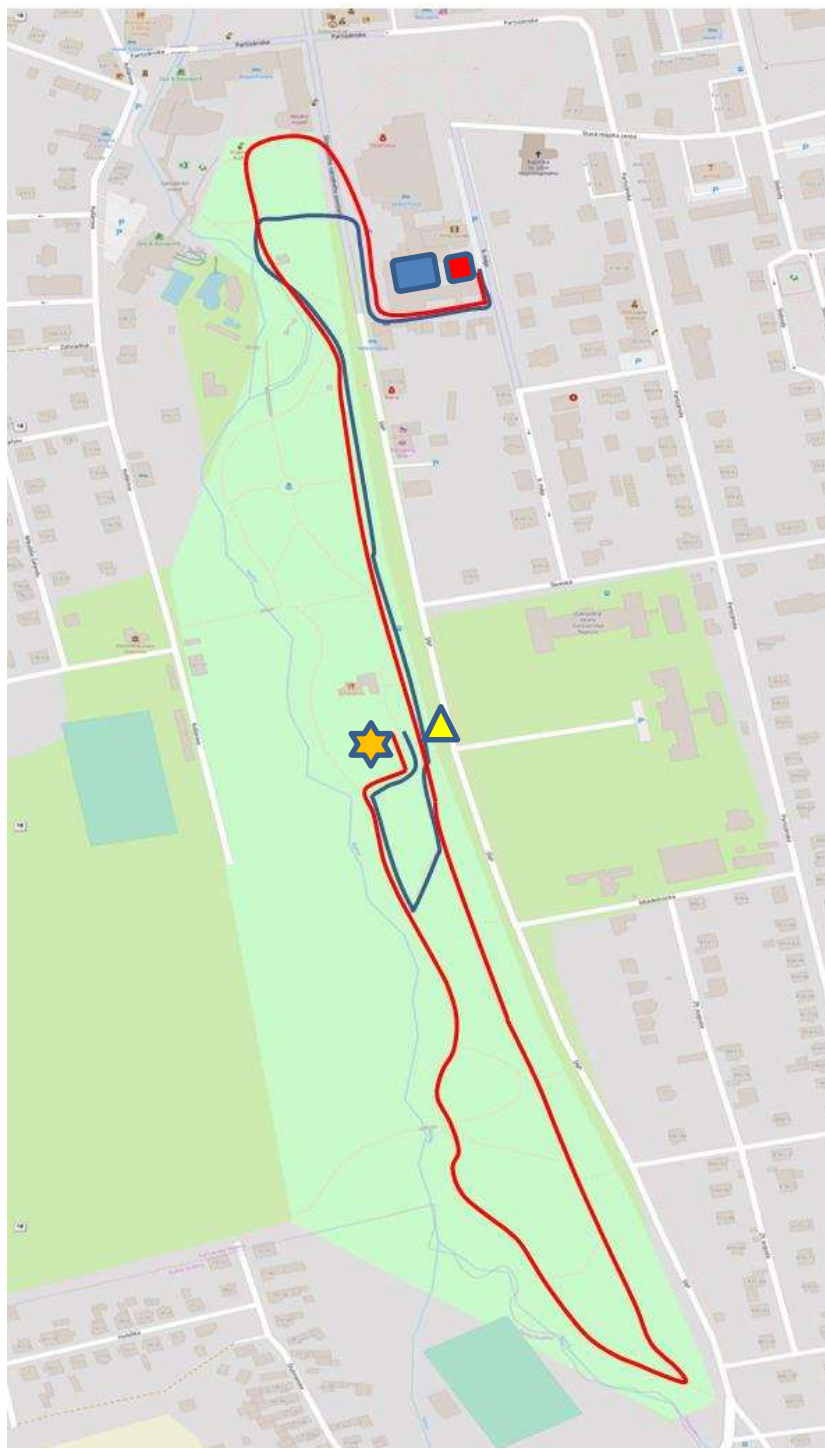

Aquapark Triatlon Turčianske Teplice

MLADŠÍ ŽIACI/ČKY:

1000m

STARŠÍ ŽIACI/ČKY a HOBBY MUŽI/ŽENY: **2000m**

bazén depo cieľ občerstvenie

Generálny sponzor

Sponzori

MESTO
TURČIANSKE
TEPLICE