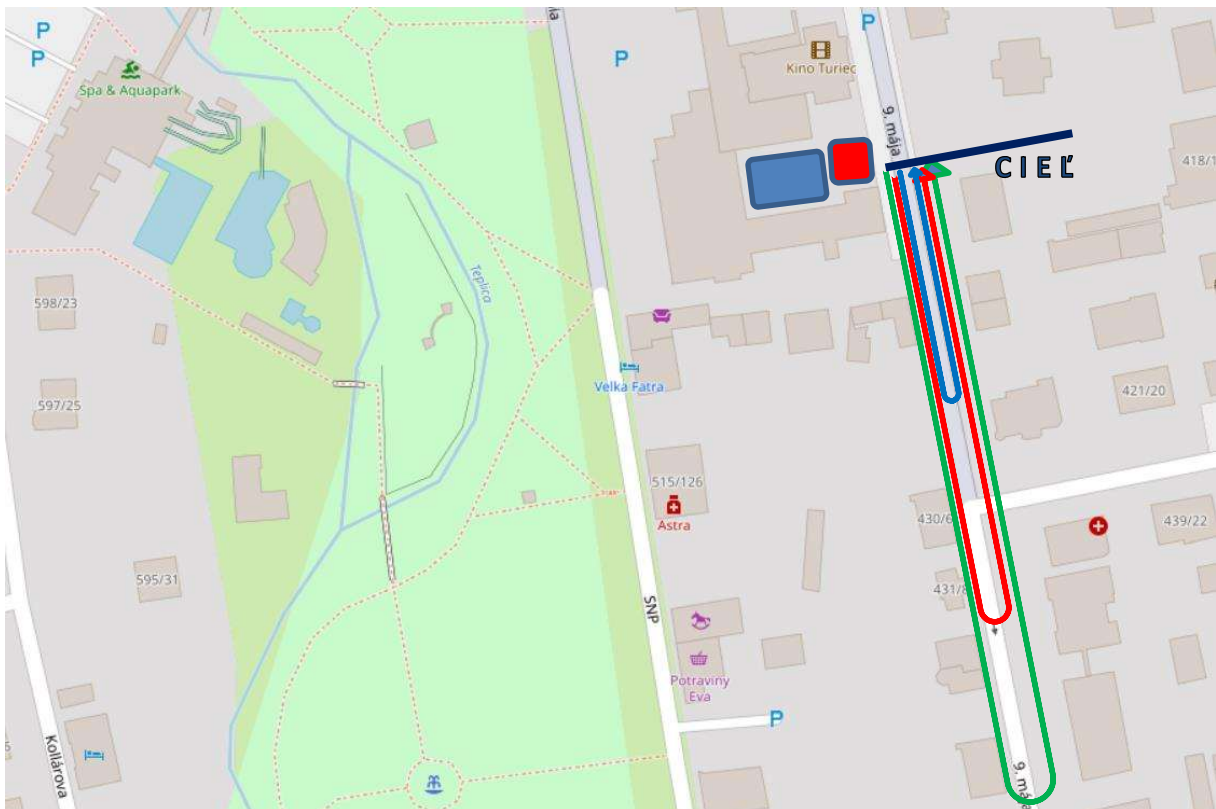

MAPY

BEŽECKÁ ČASŤ:

NÁDEJE C: 125m (obrátka po 62,5m)

NÁDEJE B: 250m (obrátka po 125m)

NÁDEJE A: 500m (obrátka po 250m)

bazén   depo

Generálny sponzor

Sponzori

MESTO
TURČIANSKE
TEPLICE