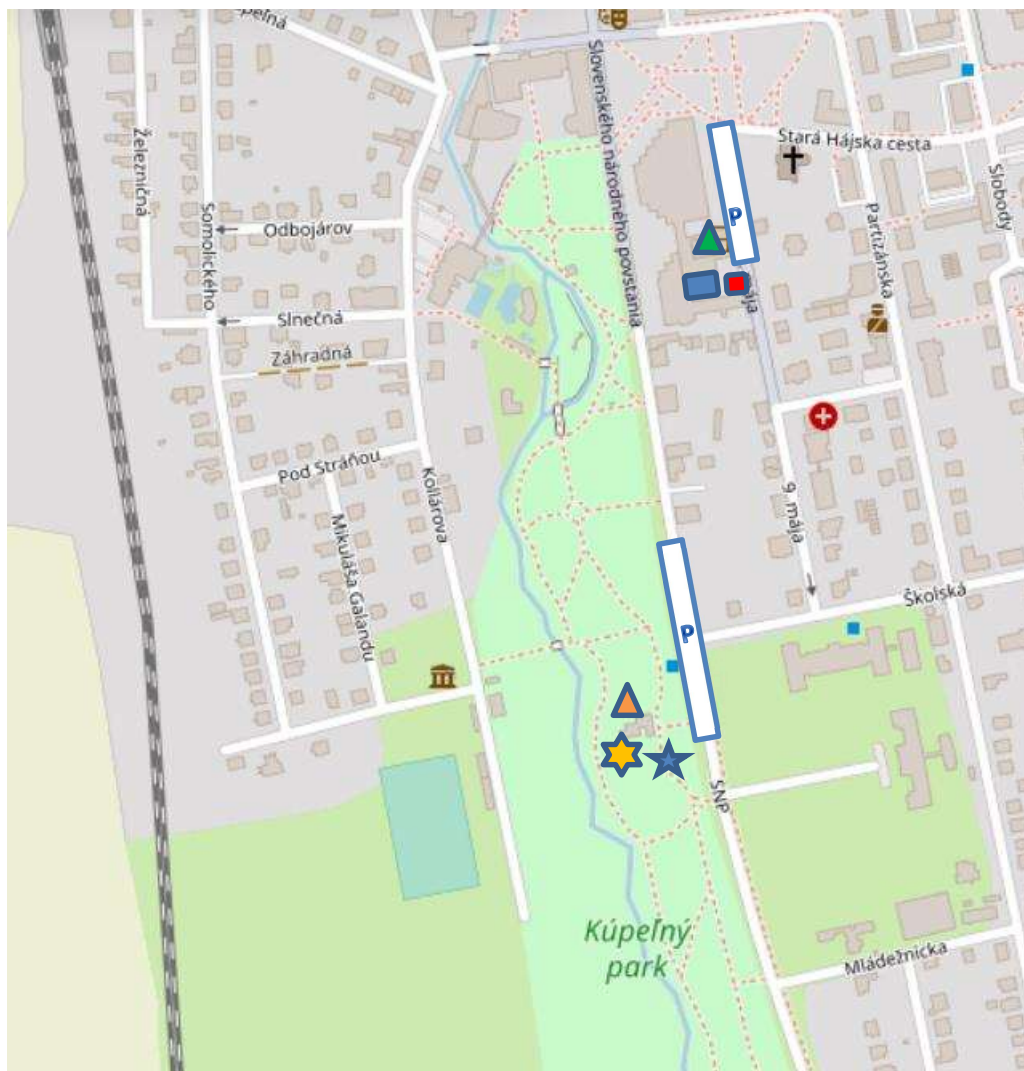

Aquapark Triatlon Turčianske Teplice

ZÁZEMIE:

-  bazén
-  depo
-  registrácia - Záhradná reštaurácia u Palatína
-  parkovanie obmedzené, väčšina miest platených
-  CIEĽ pre všetky kategórie okrem Nádejí
-  vstupná hala Kina Turiec – WC + („možnosť na prezliekanie“)
-  Záhradná reštaurácia U Palatína – WC, občerstvenie

Generálny sponzor

Sponzori

MESTO
TURČIANSKE
TEPLICE

MAPY

BEŽECKÁ ČASŤ:

NÁDEJE C: 125m (obrátka po 62,5m)

NÁDEJE B: 250m (obrátka po 125m)

NÁDEJE A: 500m (obrátka po 250m)

 bazén  depo  cieľ  občerstvenie

Generálny sponzor

Sponzori

MESTO
TURČIANSKE
TEPLICE

Aquapark Triatlon Turčianske Teplice

OSTATNÍ: 5000m 1.KOLO 2.KOLO 3.KOLO

 bazén  depo  cieľ  občerstvenie

Generálny sponzor