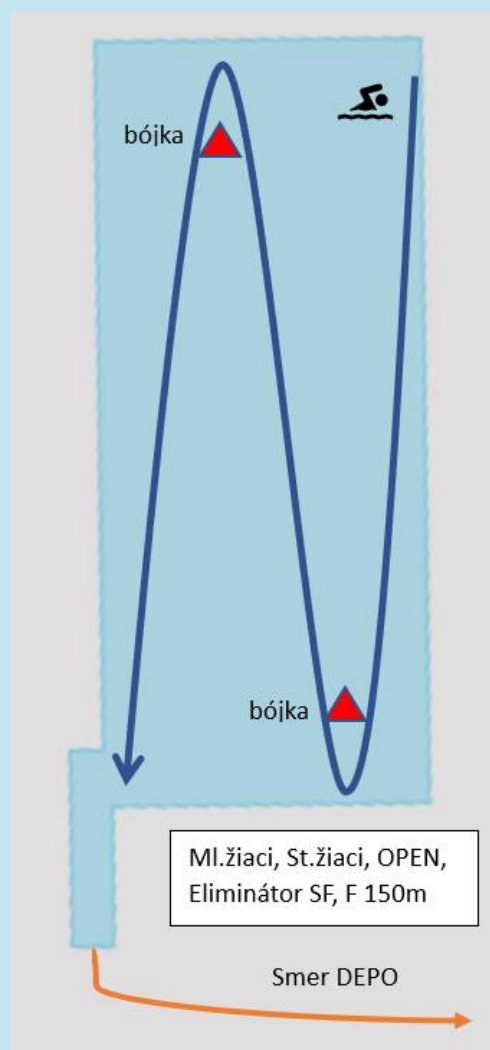

City Triatlon Eliminator

Superšprint Turčianske Teplice

PLÁVANIE Nádeje A, Rozjazdy Eliminátor, Mladší žiaci, Starší žiaci, OPEN, Eliminátor SF,F: