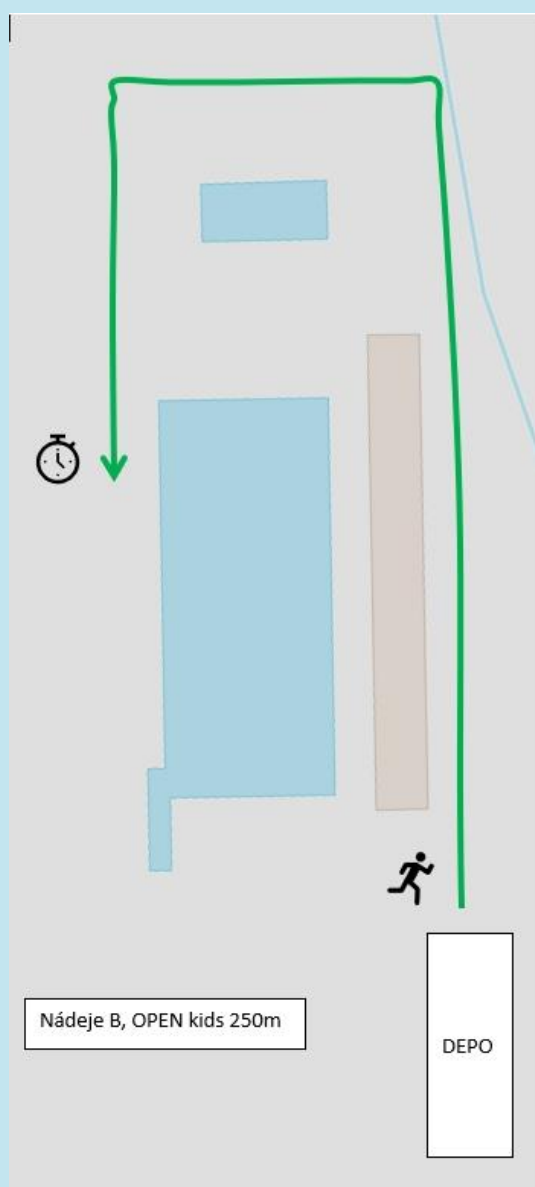

City Triathlon Eliminator

Supersprint Turčianske Teplice

BEH Nádeje C, B, OPEN kids: