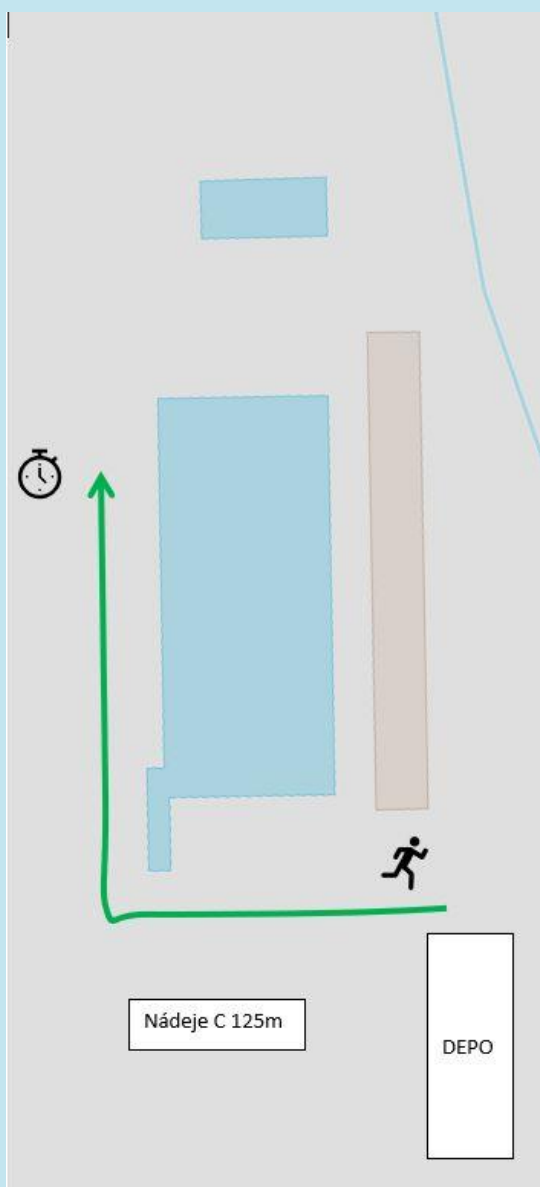

City Triathlon Eliminator

Supersprint Turčianske Teplice

BEH Nádeje C, B, OPEN kids: