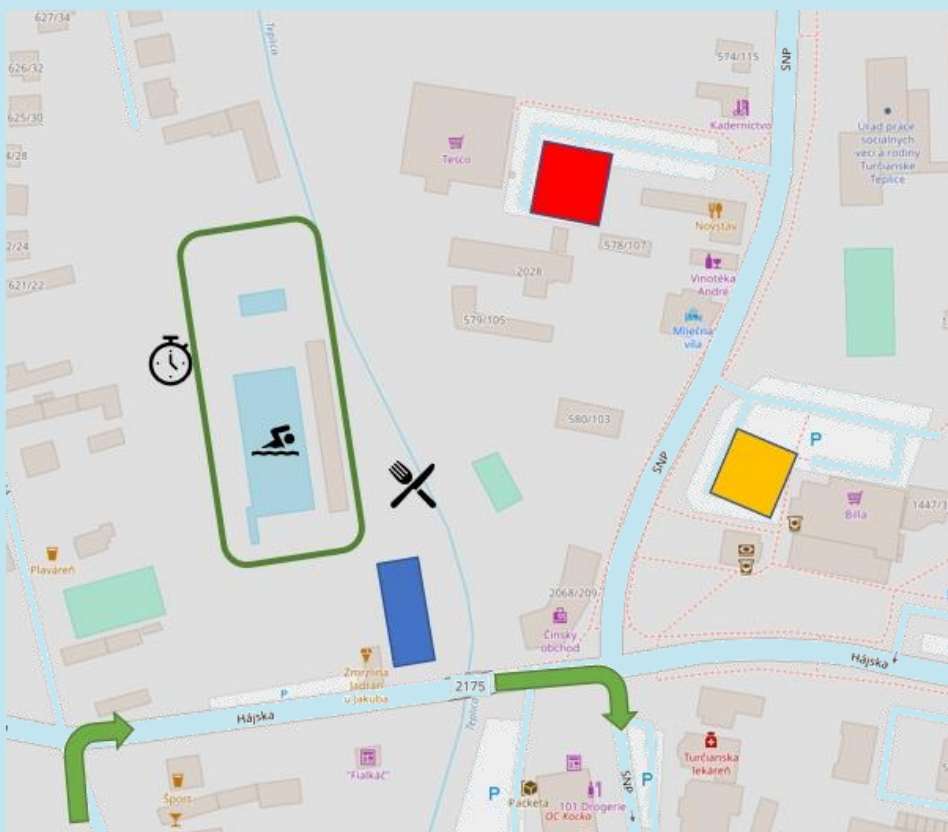

City Triathlon Eliminator

Superšprint Turčianske Teplice

Zázemie a mapy trati:

 Depo  bežecká trať  cyklistická trať

 Parkovisko Tesco cca 300m od registrácie

 Parkovisko Billa cca 200m od registrácie

 Cieľ  občerstvenie, registrácia

MODERNÉ KÚPELE
— TURČIANSKE TEPLICE —

MESTO
TURČIANSKE
TEPLICE

City Triatlon Eliminator

Superšprint Turčianske Teplice

PLÁVANIE Nádeje C, Nádeje B a OPEN kids:

City Triatlon Eliminator

Superšprint Turčianske Teplice

PLÁVANIE Nádeje A, Rozjazdy Eliminátor, Mladší žiaci, Starší žiaci, OPEN, Eliminátor SF,F:

City Triathlon Eliminator

Superšprint Turčianske Teplice

BIKE Nádeje C, jazda pred DEPOM:

City Triathlon Eliminator

Superšprint Turčianske Teplice

BIKE ostatné kategórie:

City Triathlon Eliminator

Supersprint Turčianske Teplice

BEH Nádeje C, B, OPEN kids:

City Triathlon Eliminator

Superšprint Turčianske Teplice

BEH Nádeje A, Eliminátor rozjazda, OPEN, Ml.žiaci, St.žiaci, Eliminátor SF,F: