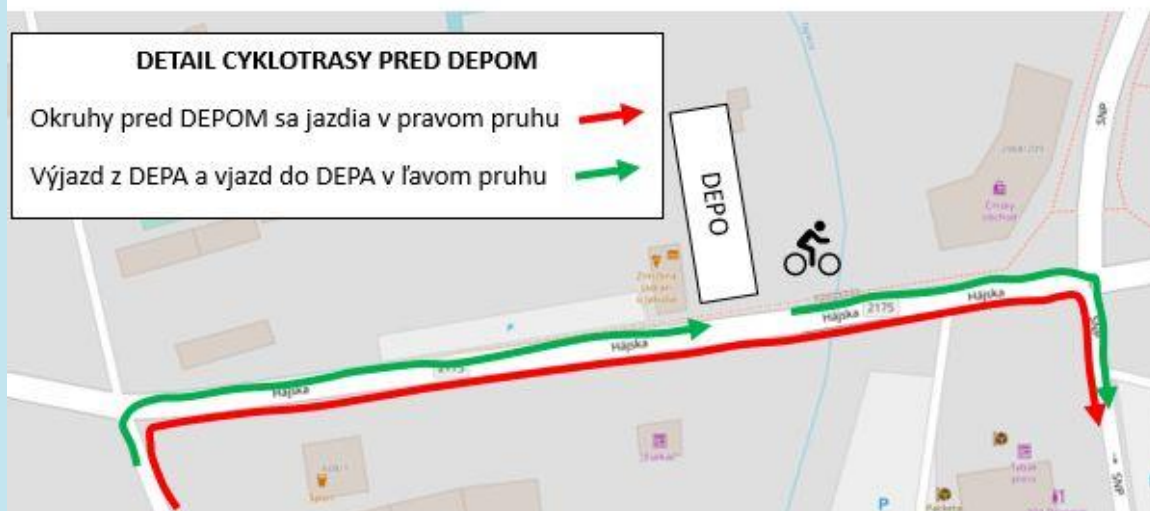

City Triathlon Eliminator

Superšprint Turčianske Teplice

BIKE Nádeje C, jazda pred DEPOM: