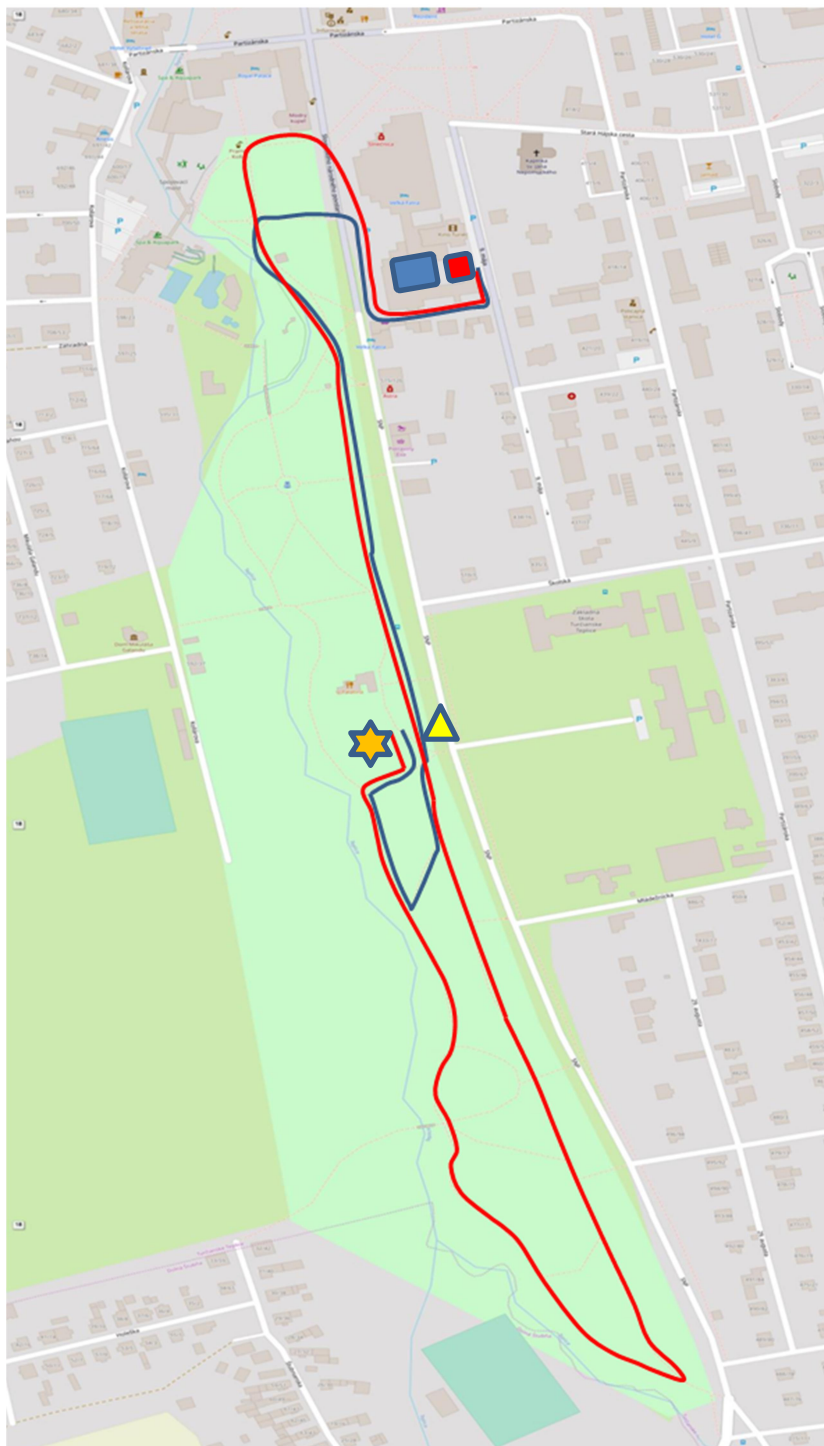

Aquapark Triatlon Turčianske Teplice

MLADŠÍ ŽIACI/ČKY:

1000m

STARŠÍ ŽIACI/ČKY a HOBBY MUŽI/ŽENY: **2000m**

bazén depo cieľ občerstvenie

Generálny sponzor

Sponzori