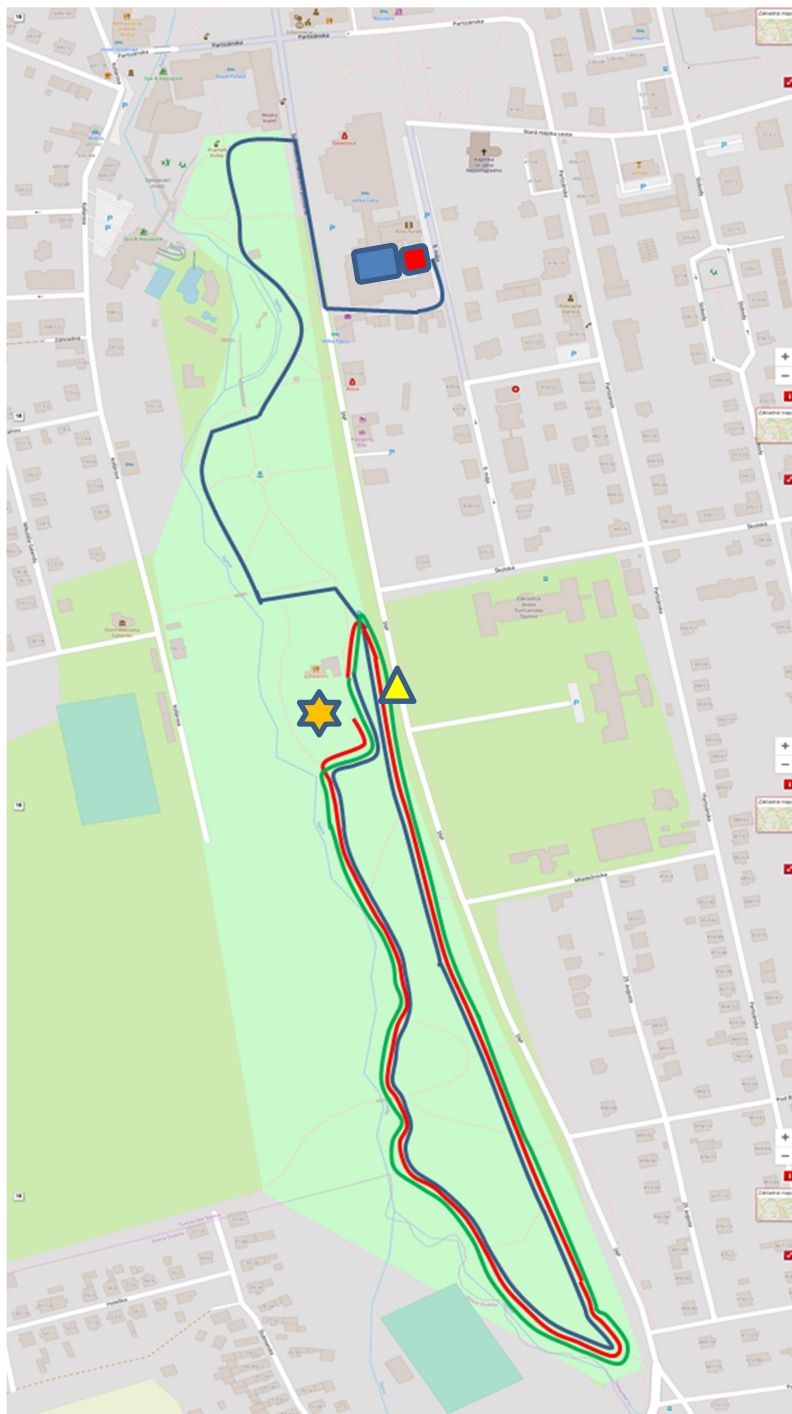

Aquapark Triatlon Turčianske Teplice

OSTATNÍ: 5000m 1.KOLO 2.KOLO 3.KOLO

bazén depo cieľ občerstvenie

Generálny sponzor

Sponzori