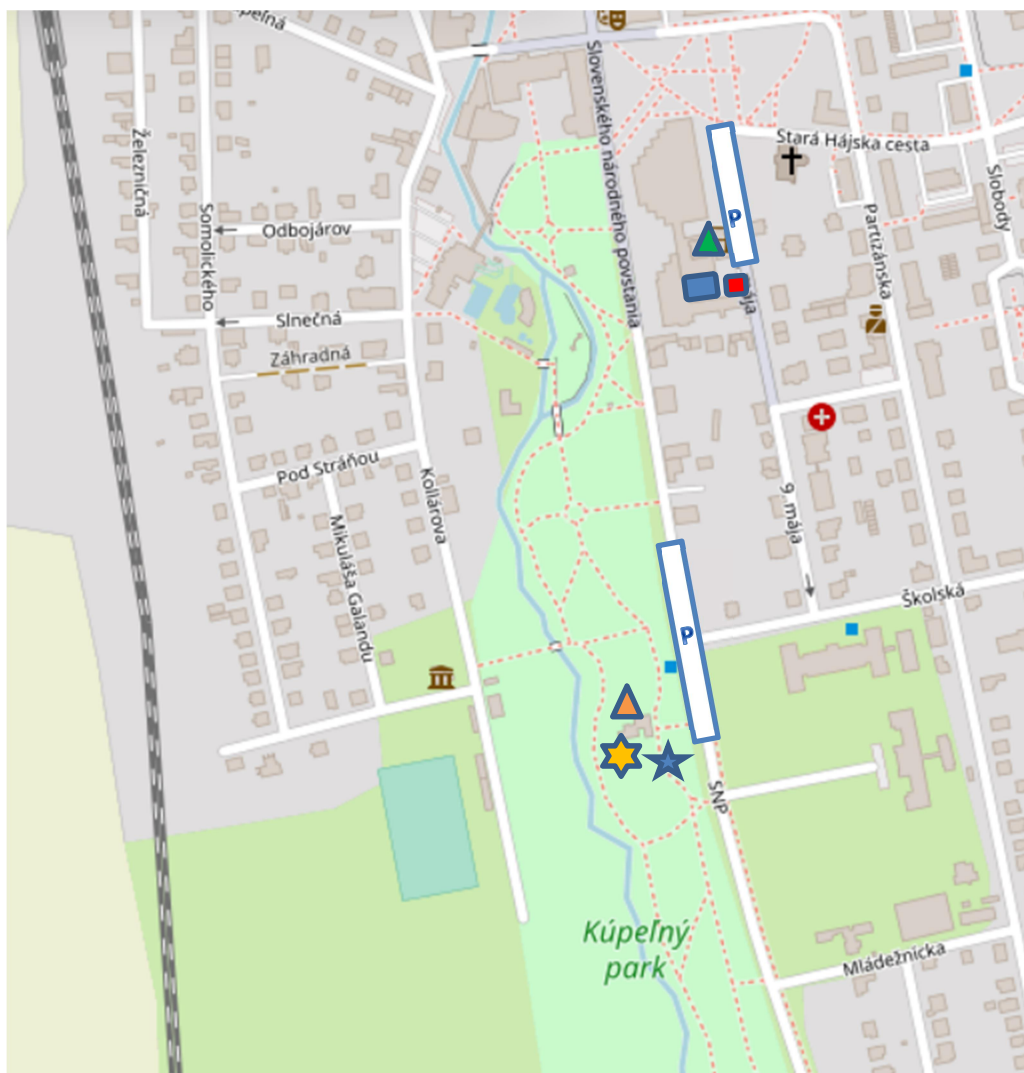

Aquapark Triatlon Turčianske Teplice

ZÁZEMIE:

-  bazén
-  depo
-  registrácia - Záhradná reštaurácia u Palatína
-  parkovanie obmedzené, väčšina miest platených
-  CIEĽ pre všetky kategórie okrem Nádejí
-  vstupná hala Kina Turiec – WC + („možnosť na prezliekanie“)
-  Záhradná reštaurácia U Palatína – WC, občerstvenie

Generálny sponzor

Sponzori

MAPY

BEŽECKÁ ČASŤ:

NÁDEJE C: 125m (obrátka po 62,5m)

NÁDEJE B: 250m (obrátka po 125m)

NÁDEJE A: 500m (obrátka po 250m)

 bazén  depo

Sponzori

Aquapark Triatlon Turčianske Teplice

OSTATNÍ: 5000m 1.KOLO 2.KOLO 3.KOLO

 bazén  depo  cieľ  občerstvenie

Generálny sponzor

Sponzori