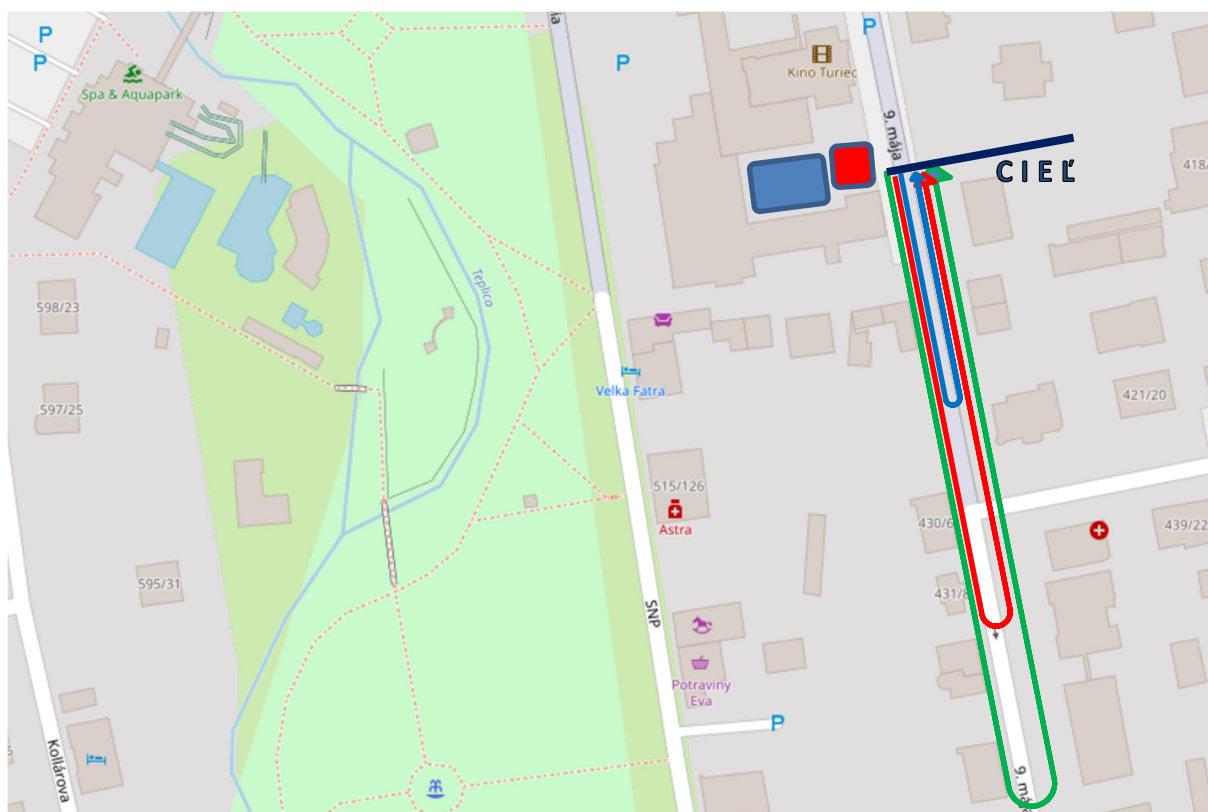

Generálny sponzor

Sponzori

MAPY

BEŽECKÁ ČASŤ:

NÁDEJE C: 125m (obrátka po 62,5m)

NÁDEJE B: 250m (obrátka po 125m)

NÁDEJE A: 500m (obrátka po 250m)

 bazén  depo

Sponzori

Aquapark Triatlon Turčianske Teplice

OSTATNÍ: 5000m 1.KOLO 2.KOLO 3.KOLO

 bazén  depo  cieľ  občerstvenie

Generálny sponzor

Sponzori