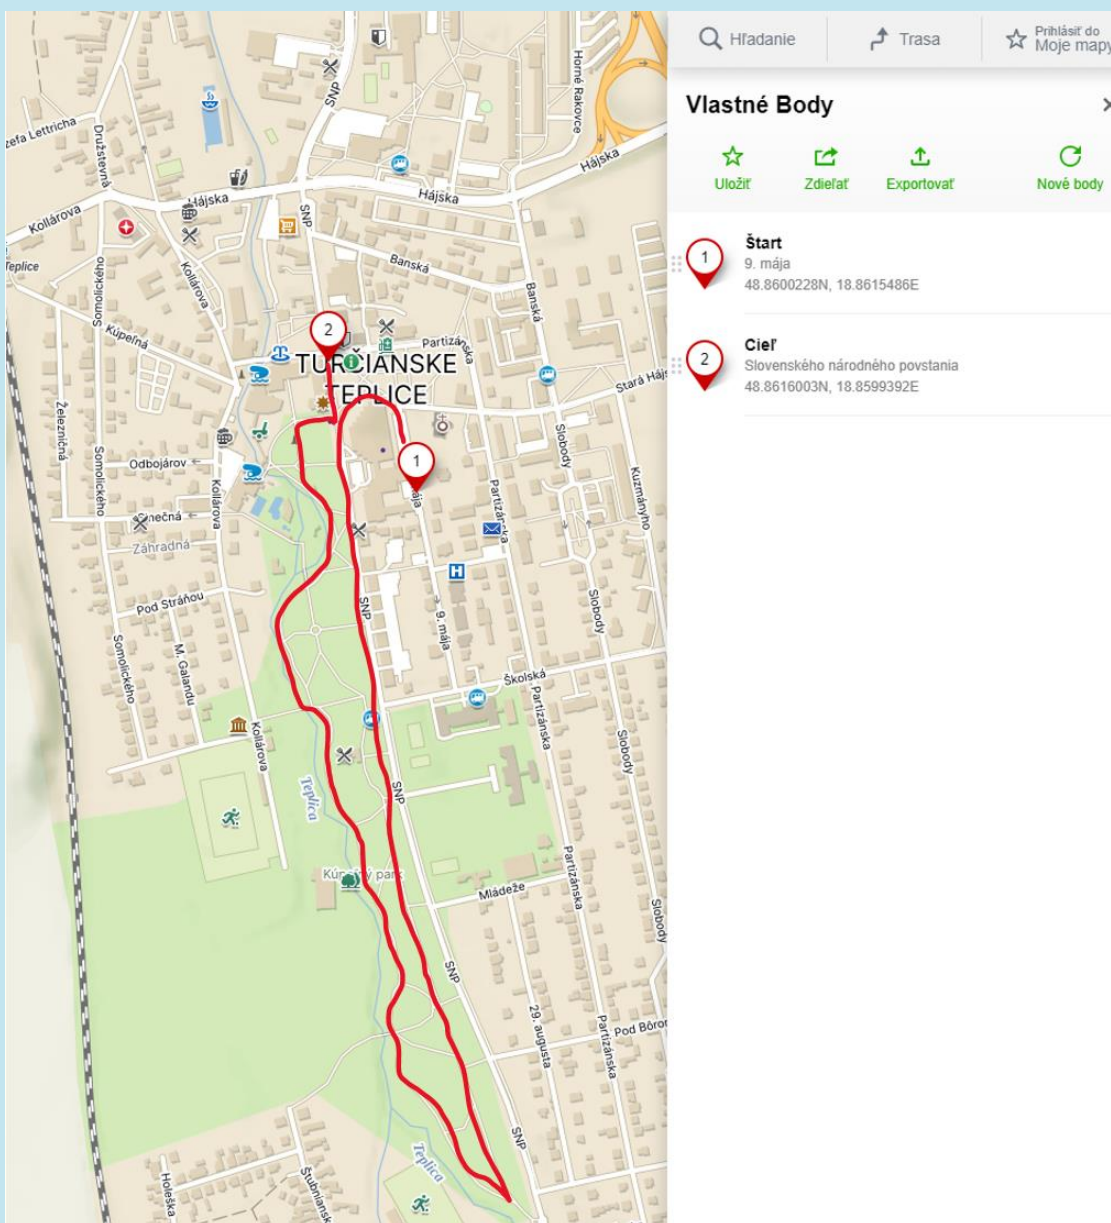

HORNOTURČIANSKY AKVATLON

Zázemie a mapy tratí:

BEH: NÁDEJE + OPEN kids

Vlastné Body

- 1 **Registrácia**
9. mája 428/2
48.8602514N, 18.8612750E
- 2 **Štart/Cieľ**
9. mája
48.8600306N, 18.8615325E
- 3 **Bazén**
48°51'35.907"N, 18°51'40.069"E
48.8599742N, 18.8611303E
- 4 **Depo**
48°51'36.294"N, 18°51'40.996"E
48.8600817N, 18.8613878E
- 5 **Obrátka Nádeje C 62,5m**
9. mája
48.8595786N, 18.8616989E
- 6 **Obrátka Nádeje B/OPEN kids 125m**
9. mája
48.8588906N, 18.8619028E
- 7 **Obrátka Nádeje A 250m**
9. mája
48.8578531N, 18.8621869E

HORNOTURČIANSKY AKVATLON

BEH: Mladší žiaci + OPEN 1km

MODERNÉ KÚPELE
— TURČIANSKE TEPLICE —

**MESTO
TURČIANSKE
TEPLICE**

HORNOTURČIANSKY AKVATLON

BEH: Starší žiaci 2km

MODERNÉ KÚPELE
TURČIANSKE TEPLICE

**MESTO
TURČIANSKE
TEPLICE**

HORNOTURČIANSKY AKVATLON

BEH: Ostatní 5km (2x2,5km)

MODERNÉ KÚPELE
TURČIANSKE TEPLICE

**MESTO
TURČIANSKE
TEPLICE**