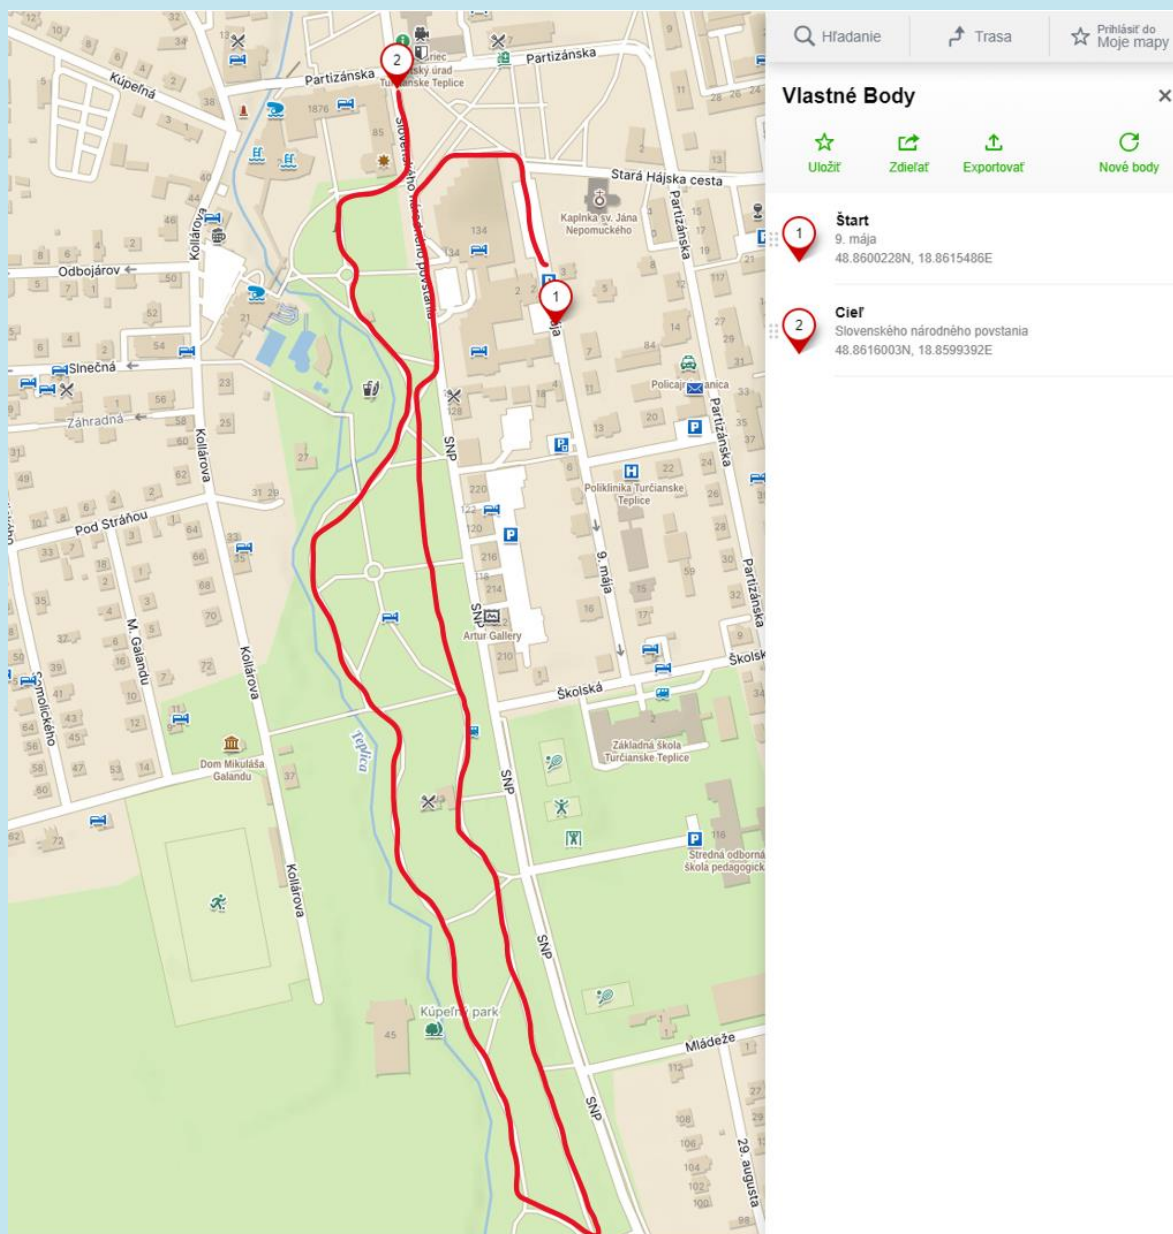

HORNOTURČIANSKY AKVATLON

Zázemie a mapy tratí:

BEH: NÁDEJE + OPEN kids

Vlastné Body

- 1 **Registrácia**
9. mája 428/2
48.8602514N, 18.8612750E
- 2 **Štart/Cieľ**
9. mája
48.8600306N, 18.8615325E
- 3 **Bazén**
48°51'35.907"N, 18°51'40.069"E
48.8599742N, 18.8611303E
- 4 **Depo**
48°51'36.294"N, 18°51'40.996"E
48.8600817N, 18.8613878E
- 5 **Obrátka Nádeje C 62,5m**
9. mája
48.8595786N, 18.8616989E
- 6 **Obrátka Nádeje B/OPEN kids 125m**
9. mája
48.8588906N, 18.8619028E
- 7 **Obrátka Nádeje A 250m**
9. mája
48.8578531N, 18.8621869E

HORNOTURČIANSKY AKVATLON

BEH: Mladší žiaci + OPEN 1km

MODERNÉ KÚPELE
— TURČIANSKE TEPLICE —

**MESTO
TURČIANSKE
TEPLICE**

HORNOTURČIANSKY AKVATLON

BEH: Starší žiaci 2km

MODERNÉ KÚPELE
TURČIANSKE TEPLICE

**MESTO
TURČIANSKE
TEPLICE**

HORNOTURČIANSKY AKVATLON

BEH: Ostatní 5km (2x2,5km)

MODERNÉ KÚPELE
TURČIANSKE TEPLICE

**MESTO
TURČIANSKE
TEPLICE**