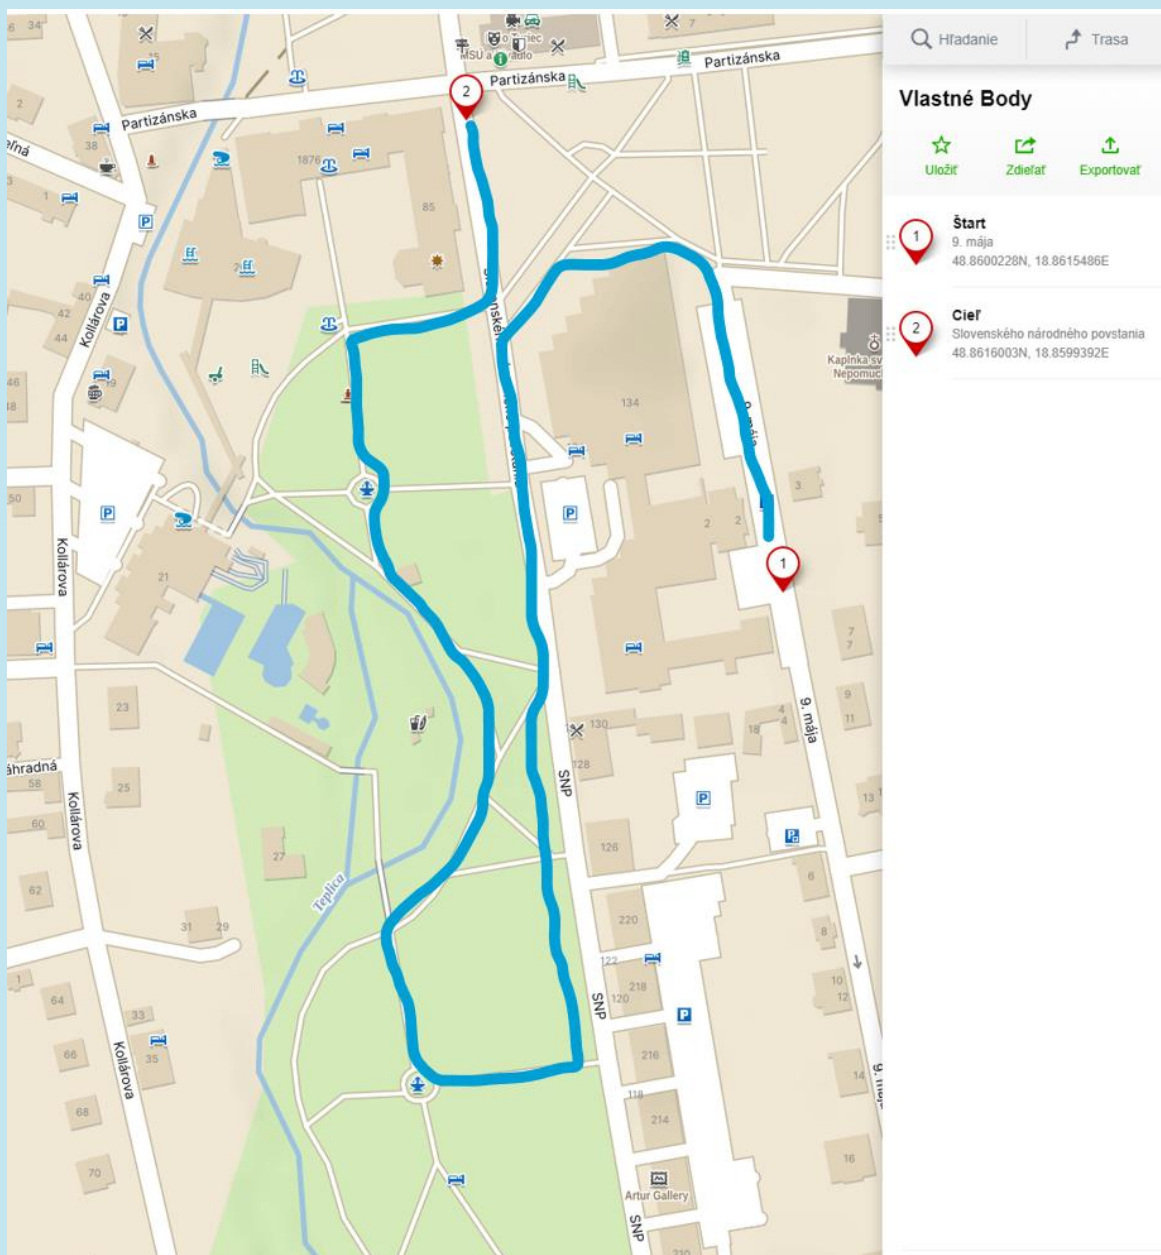

HORNOTURČIANSKY AKVATLON

Zázemie a mapy tratí:

BEH: NÁDEJE + OPEN kids

Vlastné Body

- 1 **Registrácia**
9. mája 428/2
48.8602514N, 18.8612750E
- 2 **Štart/Cieľ**
9. mája
48.8600306N, 18.8615325E
- 3 **Bazén**
48°51'35.907"N, 18°51'40.069"E
48.8599742N, 18.8611303E
- 4 **Depo**
48°51'36.294"N, 18°51'40.996"E
48.8600817N, 18.8613878E
- 5 **Obrátka Nádeje C 62,5m**
9. mája
48.8595786N, 18.8616989E
- 6 **Obrátka Nádeje B/OPEN kids 125m**
9. mája
48.8588906N, 18.8619028E
- 7 **Obrátka Nádeje A 250m**
9. mája
48.8578531N, 18.8621869E

HORNOTURČIANSKY AKVATLON

BEH: Mladší žiaci + OPEN 1km

MODERNÉ KÚPELE
— TURČIANSKE TEPLICE —

**MESTO
TURČIANSKE
TEPLICE**

HORNOTURČIANSKY AKVATLON

BEH: Starší žiaci 2km

MODERNÉ KÚPELE
TURČIANSKE TEPLICE

**MESTO
TURČIANSKE
TEPLICE**

HORNOTURČIANSKY AKVATLON

BEH: Ostatní 5km (2x2,5km)

MODERNÉ KÚPELE
TURČIANSKE TEPLICE

**MESTO
TURČIANSKE
TEPLICE**